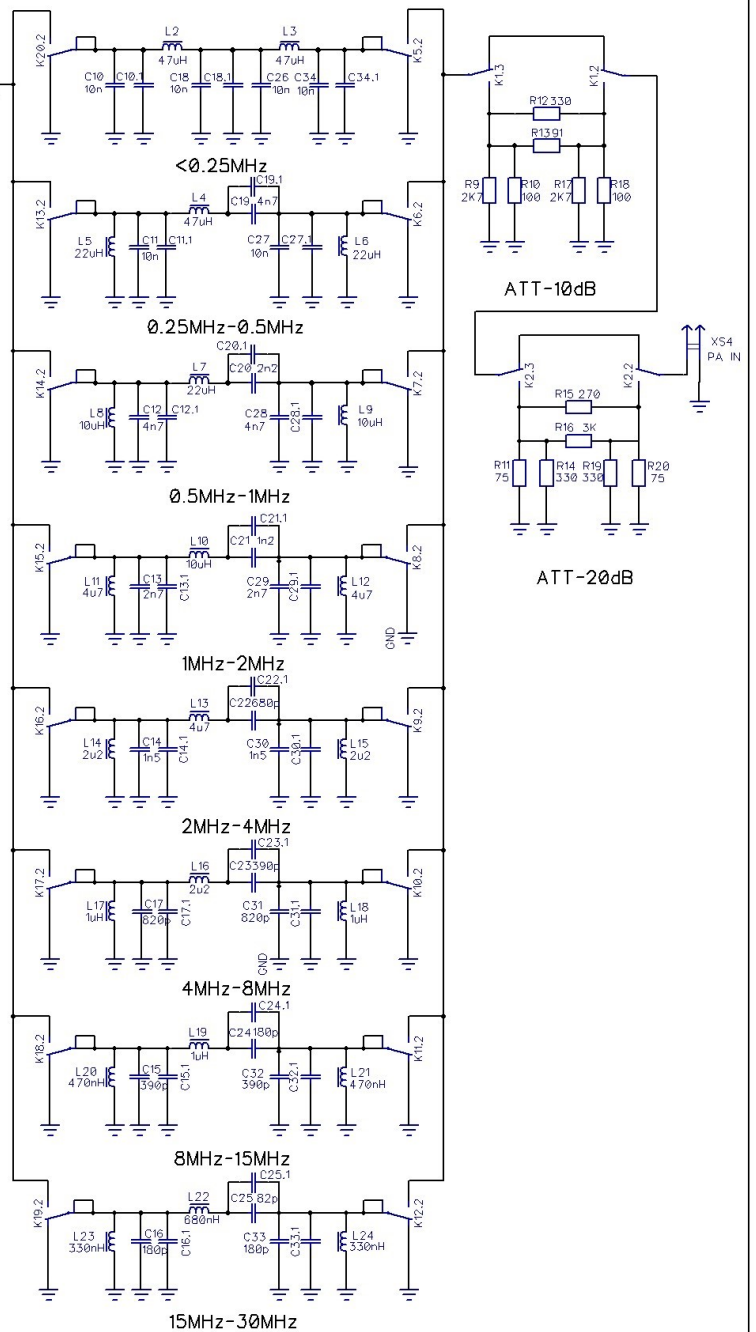

TR1 - FT23-43 2x9витков d0.2mm

L1 - SMD1812

L2-L9 - EC24

L10 - T37-2 50витков d0.3mm

L11, L12 - T37-2 34витка d0.3mm

L13 - T37-2 34витка d0.4mm

L14, L15 - T37-2 23витка d0.4mm

L16 - T37-2 23витка d0.5mm

L17, L18 - T37-2 16витков d0.5mm

L19 - T37-6 18витков d0.5mm

L20, L21 - T37-6 13витков d0.5mm

L22 - T37-6 15витков d0.6mm

L23, L24 - T37-6 10витков d0.6mm

ATT-10dB

ATT-20dB

Title		
ДФФ		
Size	Number	Rev
A3	Tulip-DSP	1.3
Date	20.02.2015	Drawn by UT3QI
Filename	Sheet 1 of 2	