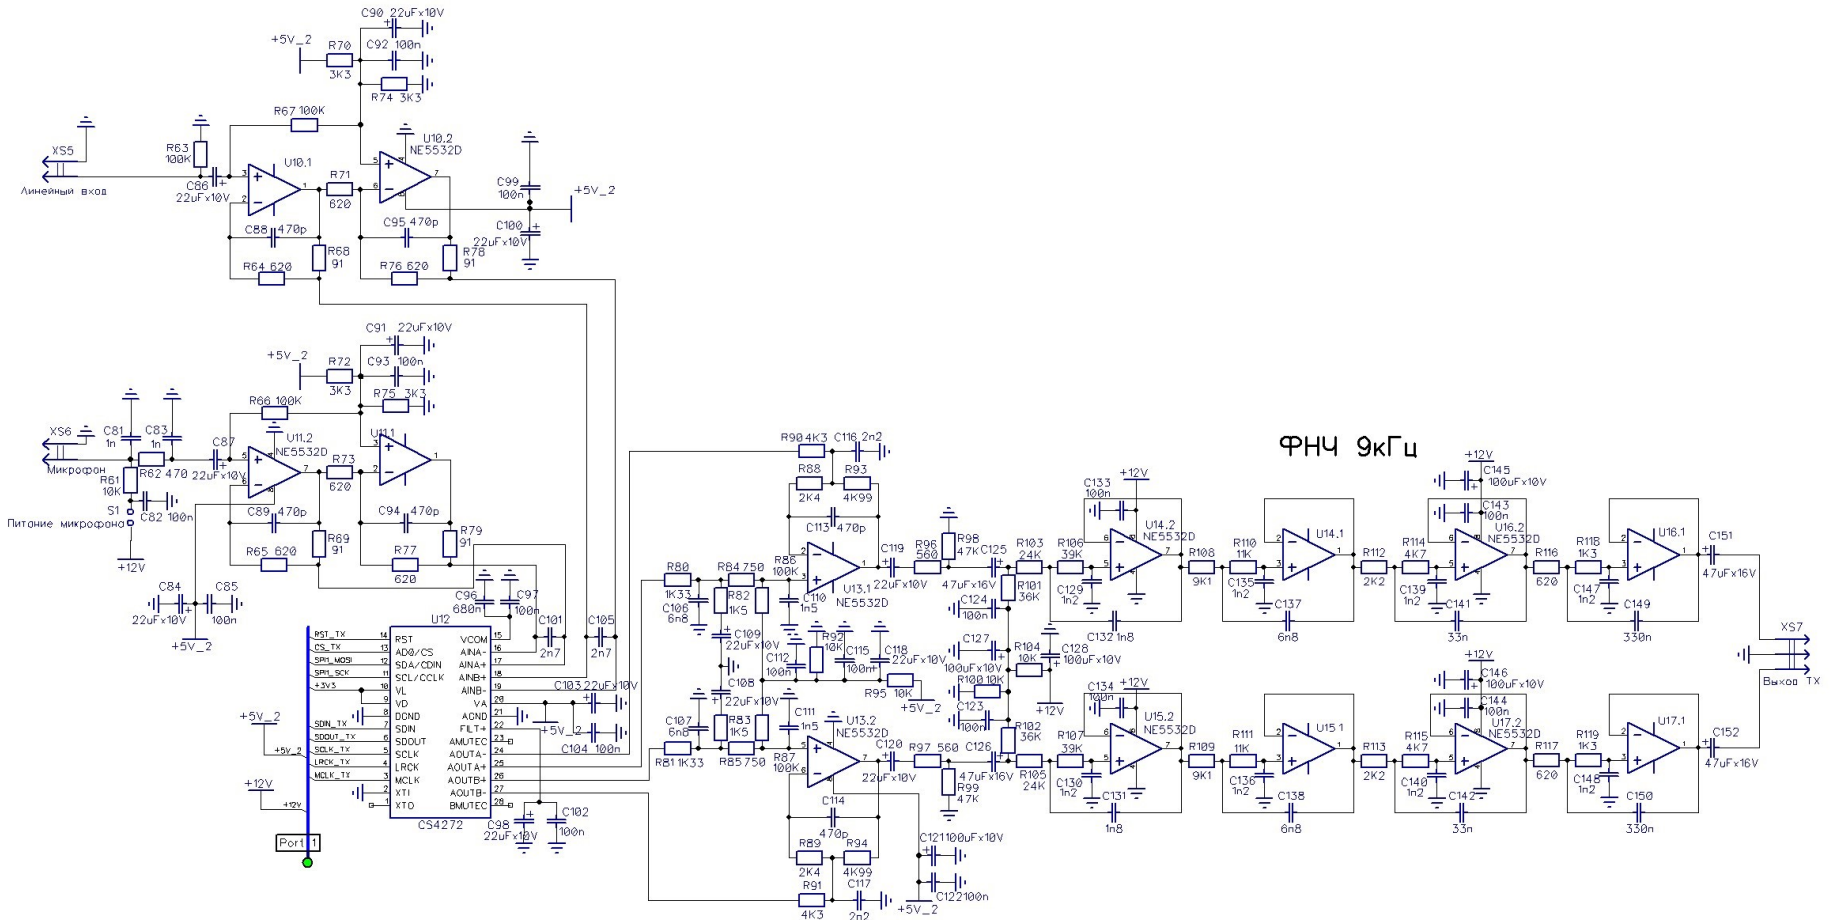

Плата DSP секция передачи

Тюльпан DSP		
Size	Number	Rev
A.3	Плата DSP	2.0
Date	18.02.2015	Drawn by UT3OI
Filename	Tulip DSP	Sheet 2 of 3