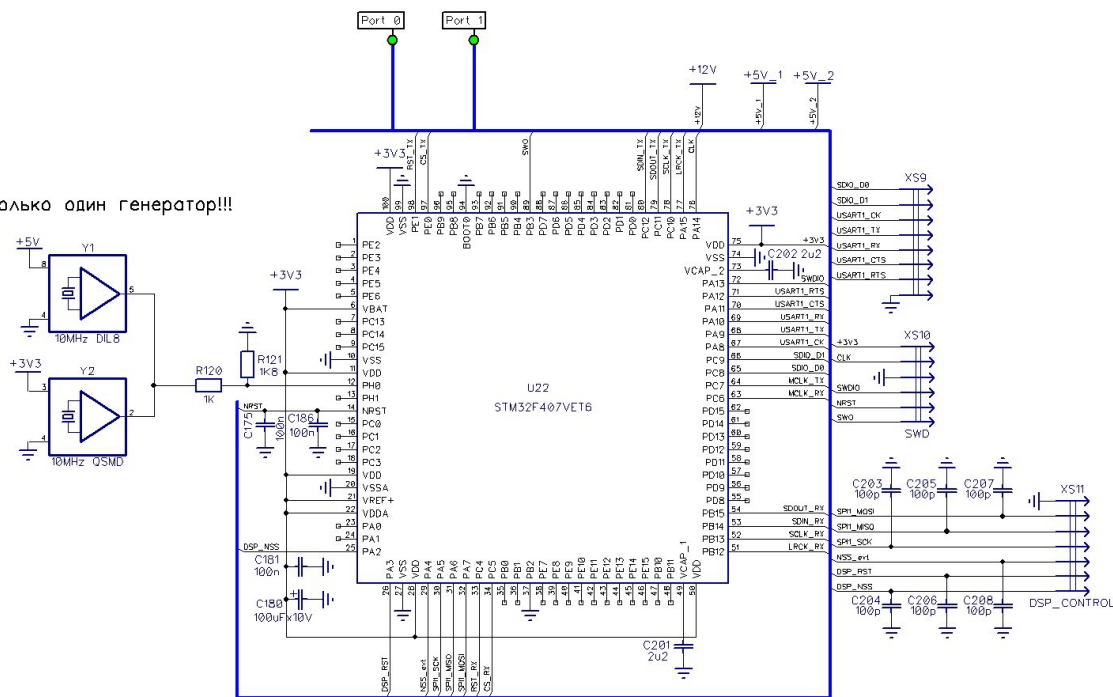

Устанавливать только один генератор!!!

Тюльпан DSP		
Size	Number	Rev
A3	Плата DSP	2.0
Date	18.02.2015	Drawn by UT30I
Filename	Tulip DSP	Sheet 3 of 3