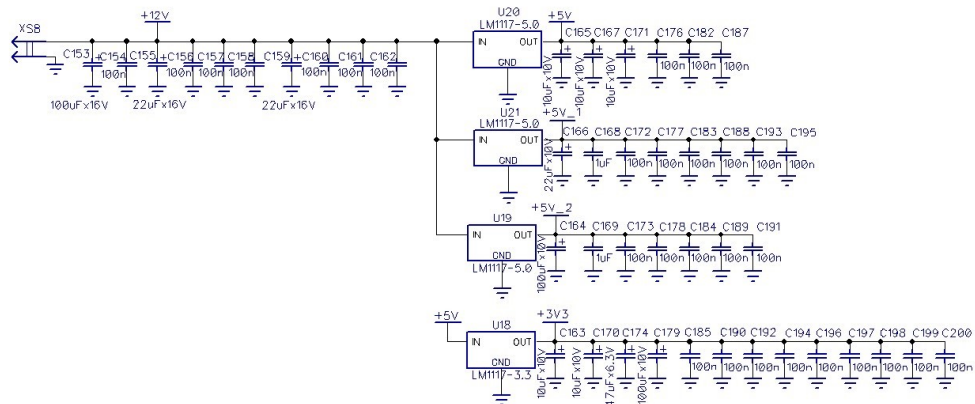

Устанавливать только один генератор!!!

Тюльпан DSP		
Size	Number	Rev
A3	Плата DSP	2.0
Date	18.02.2015	Drawn by UT30I
Filename	Tulip DSP	Sheet 3 of 3